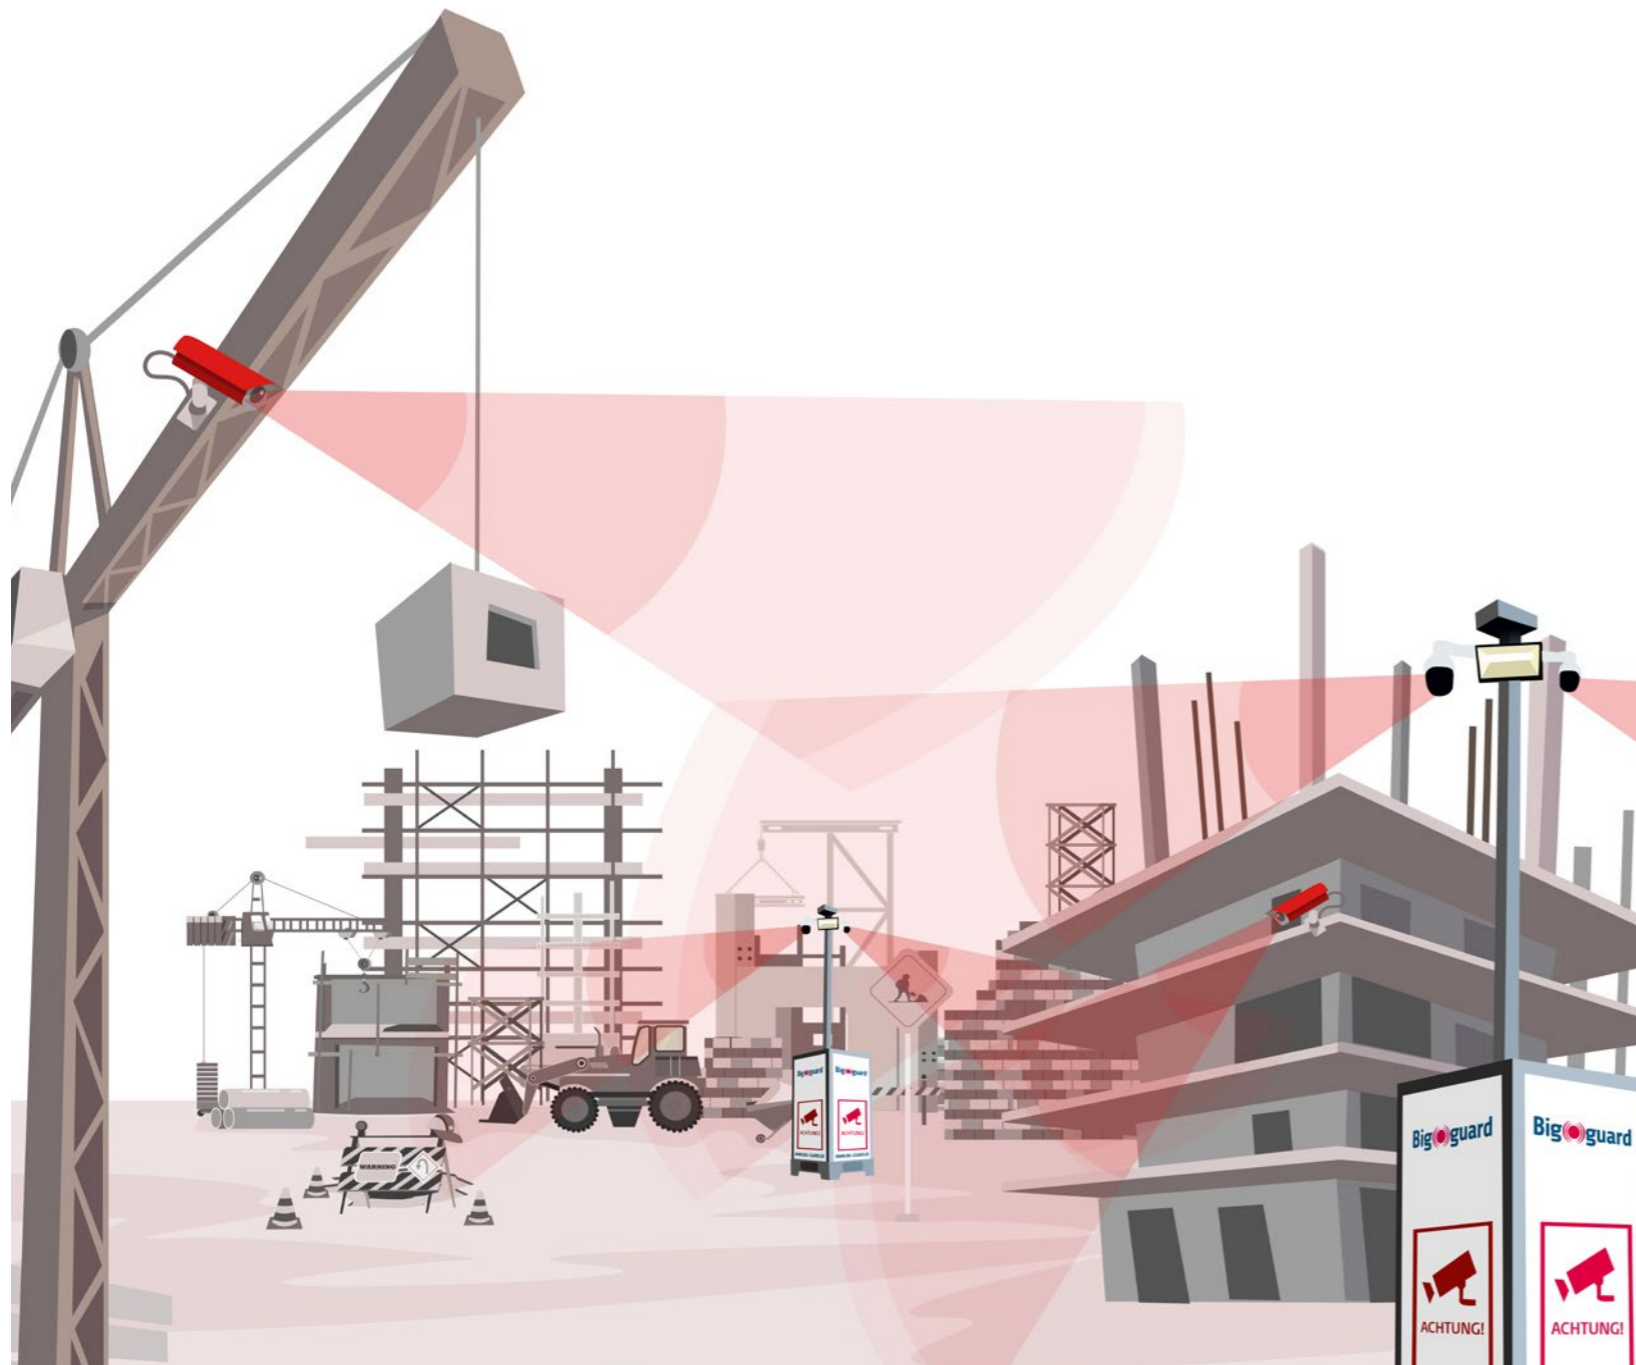

Big guard

is watching you

Für 100% Sicherheit
auf Ihrer Baustelle.

Protec
GmbH

Big guard

Mietbare Sicherheit

Für den Ernstfall gewappnet.

Ihr Objekt zu schützen ist unsere Mission. Diebstahl und Vandalismus sind nur zwei von vielen Gründen, warum Ihr Objekt vor allen Eventualitäten bewahrt werden muss.

Mit Big guard, dem vollumfänglichen Schutz, überlassen Sie nichts mehr dem Zufall. Wir stellen Ihnen die mobile Videoüberwachung, welche sich perfekt für Baustellen und Gewerbeflächen eignet, zur Verfügung.

Im Ernstfall wird dann der Eingriff über unser Sicherheitspersonal oder die Polizei gesteuert und so Schlimmeres verhindert.

Anwendungsgebiete:

- // Baustellen
- // Recycling & Abbruch
- // Straßenbau
- // Solarparks
- // Fuhrpark
- // Firmengelände
- // uvm.

Bigguard

Solar mit Brennstoffzelle

- // 250 m Reichweite
- // Fernwartung // Live-View-Kamerazugriff
- // Wärmebildkameratechnik mit HD-Videoaufzeichnung
- // Eingebaute Komponentensensorik für Störungs-, Manipulations- und Vandalismuserkennung
- // Integrierte Videoanalytiksoftware und Alarmplattform
- // Vollautarkes brennstoff- und photovoltaikbasiertes System; komplett stromnetzunabhängig
- // Modernstes Videokompressionsverfahren für Bildübertragung in Echtzeit